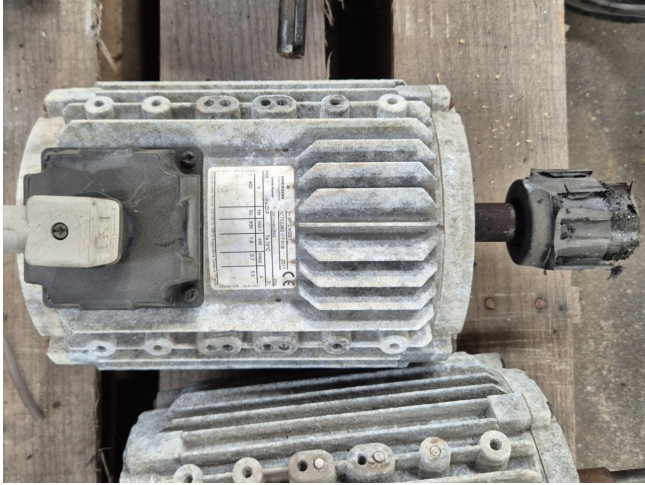

EMERSON Industrial Automation		3~ 6P CM29/T		N°702392 117 019		2017		CE	
Leroy-Somer		DK12AB028EE		20kg					
IP55	Ins.Cl.F		Ta 70°C			S1			
	V	Hz	min-1	kW	cosφ	A			
Y	400	50	930	1,8	0,7	5,5			

B.C. 00004 1 MOUPE IN INFRASOUFFLE
ESC17947310 GL01162T
Moteurs Leroy-Somer CS10015-16915 Angoulême Cedex 9 - France