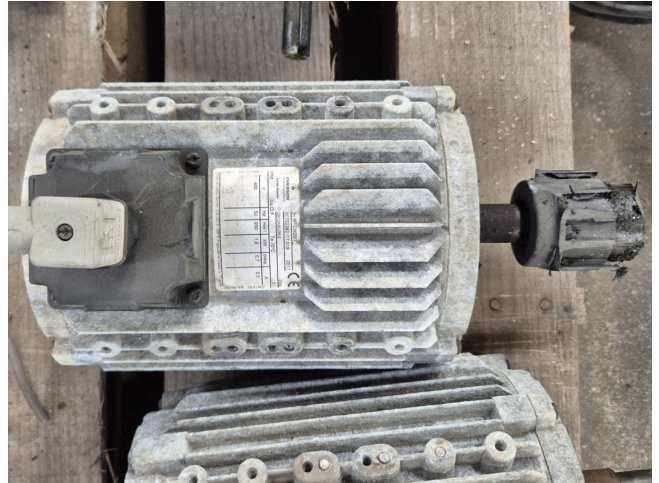

# Carrier CM29/T

## Specifications

Marca	Carrier
Tipo	CM29/T
Potencia (kW)	1,8
Velocidad (RPM)	930
Size & Weight	180x260x370 mm (LxWxH)
Remarks	Y.o.b. 2022
Stock	2